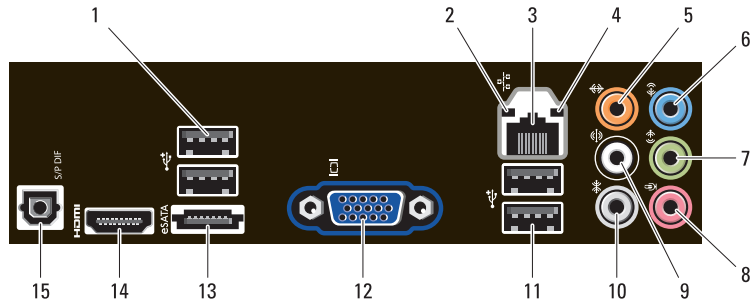

**OBS!** Utmatningsknappen för den andra optiska enheten fungerar endast om det finns en andra optisk enhet installerad i datorn.

Regleringsmodell: D10M

Regleringstyp: D10M001

December 2010

OFF40DA00

## Bakpanel

- 1 USB 2.0-kontakter (2)
- 2 indikator för länintegritet
- 3 nätverksadapterkontakt
- 4 indikator för nätverksaktivitet
- 5 mitt-/bashögtalarkontakt
- 6 linjeingångskontakt
- 7 främre L/R-linjeutgångskontakt
- 8 mikrofonkontakt
- 9 bakre L/R-högtalarkontakt
- 10 L/R-surroundkontakt på sidan
- 11 USB 2.0-kontakter (2)
- 12 VGA-kontakt
- 13 eSATA-kontakt
- 14 HDMI-kontakt
- 15 S/PDIF-kontakt