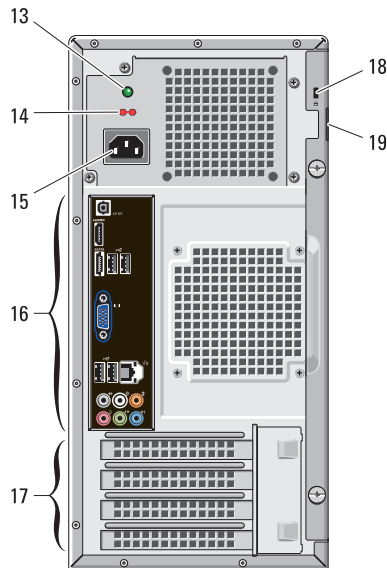

# Dell Vostro 460

### Framsida och baksida

- 1 optisk enhet
- 2 optisk enhet (tillval)
- 3 indikator för hårddiskaktivitet
- 4 mediakortläsare (tillval)
- 5 mikrofonkontakt
- 6 hörlurskontakt
- 7 frontpanel för enhetsfack (öppen)
- 8 utmatningsknappar för optisk enhet (2)
- 9 strömsatt USB 2.0-kontakt
- 10 USB 2.0-kontakter (3)
- 11 frontpanellucka (öppen)
- 12 strömbrytare
- 13 diagnostikindikator för strömförsörjning
- 14 spänningväljare
- 15 strömkontakt
- 16 kontakter på bakpanelen
- 17 kortplatser för expansionskort (4)
- 18 säkerhetskabeluttag
- 19 hänglåsuttag

## Bakpanel

- 1 USB 2.0-kontakter (2)
- 2 indikator för länintegritet
- 3 nätverksadapterkontakt
- 4 indikator för nätverksaktivitet
- 5 mitt-/bashögtalarkontakt
- 6 linjeingångskontakt
- 7 främre L/R-linjeutgångskontakt
- 8 mikrofonkontakt
- 9 bakre L/R-högtalarkontakt
- 10 L/R-surroundkontakt på sidan
- 11 USB 2.0-kontakter (2)
- 12 VGA-kontakt
- 13 eSATA-kontakt
- 14 HDMI-kontakt
- 15 S/PDIF-kontakt