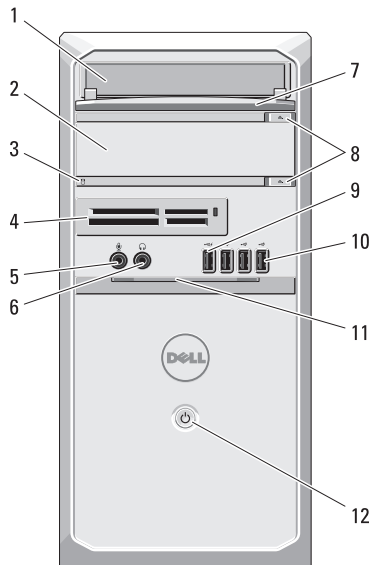

# Dell Vostro 460

### Framsida och baksida

- 1 optisk enhet
- 2 optisk enhet (tillval)
- 3 indikator för hårddiskaktivitet
- 4 mediakortläsare (tillval)
- 5 mikrofonkontakt
- 6 hörlurskontakt
- 7 frontpanel för enhetsfack (öppen)
- 8 utmatningsknappar för optisk enhet (2)
- 9 strömsatt USB 2.0-kontakt
- 10 USB 2.0-kontakter (3)
- 11 frontpanellucka (öppen)
- 12 strömbrytare
- 13 diagnostikindikator för strömförsörjning
- 14 spänningväljare
- 15 strömkontakt
- 16 kontakter på bakpanelen
- 17 kortplatser för expansionskort (4)
- 18 säkerhetskabeluttag
- 19 hänglåsuttag